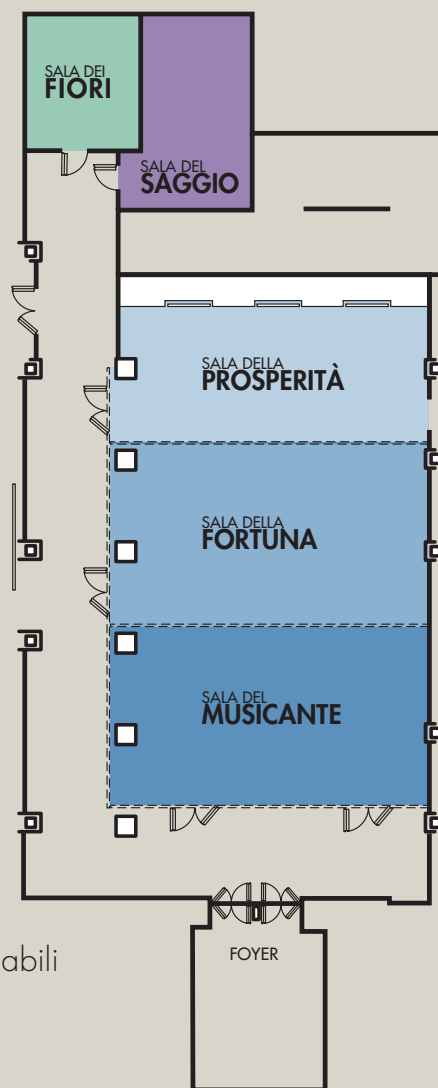

SALE DELLE *Divinità*