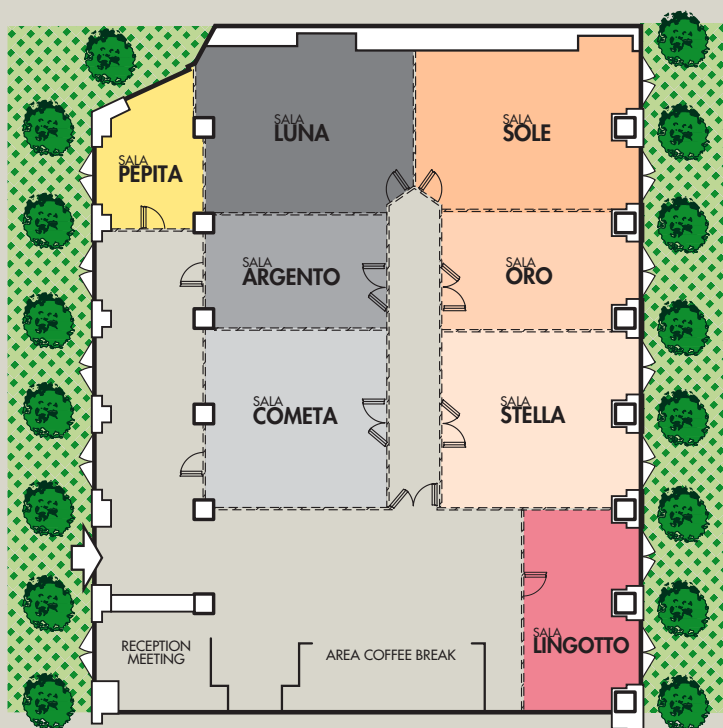

## COSMO*Meeting*

201 Camere Superior - Palestra, Sauna, Bagno turco - Ampio Garage e parcheggio - Cosmo Grill ristorante - Selfservice - American Bar & Coffeeshop - Wireless Internet

# COSMOMeeting

Sala	MQ.	LUNGHx LARGH	ALTEZZA	TEATRO	BANCHI SCUOLA	FERRO DI CAVALLO TAVOLO UNICO	BANCHETTO	POSIZIONE
PLENARIA DELLE COSTELLAZIONI	500	25 x 20	4.22	500	-	-	450	PIANO TERRA
PLENARIA DELLE DIVINITA'	440	25,3 x 17,2	3.40	440	-	-	400	- 1
PLENARIA SOLE	325	18,5 x 17,5	4.22	400	188	188	300	PIANO TERRA
PLENARIA FORTUNA	300	21,2 x 13,6	3.10	320	160	160	280	-1
GRANDE FORTUNA	210	15,4 x 13,6	3.40	200	100	100	180	- 1
PICCOLA FORTUNA	180	13,5x13,6	3.40	170	85	85	160	- 1
ORO PLENARIA	147	7,1 x 18,5	4.22	180	70	70	140	PIANO TERRA
ARGENTO PLENARIA	145	7,2 x 18,5	4.22	180	70	70	140	PIANO TERRA
FORTUNA	105	7,7 x 13,6	3.40	110	55	55	90	-1
MUSICANTE	105	7,7 x 13,6	3.40	110	55	55	90	-1
SOLE D'ORO	92	11,2 x 8,2	4.22	100	60	60	80	PIANO TERRA
LUNA D'ARGENTO	92	11,2 x 8,2	4.22	100	60	60	80	PIANO TERRA
STELLA D'ORO	91	7,1 x 11	4.22	100	58	58	80	PIANO TERRA
COMETA D'ARGENTO	87	11 x 7,4	4.22	100	55	55	80	PIANO TERRA
PROSPERITA'	80	5,8 x 13,6	3.40	80	40	40	70	-1
LUNA	58	6,6 x 8,5	4.22	60	35	35	50	PIANO TERRA
SOLE	56	6,4 x 8,9	4.22	60	35	35	50	PIANO TERRA
STELLA	55	7,1 x 7,1	4.22	60	22	22	40	PIANO TERRA
COMETA	53	7,2 x 7,4	4.22	60	22	22	40	PIANO TERRA
SAGGIO	40	4,5 x 8	3.10	36	15	15	30	-1
ORO	36	7,1 x 4,8	4.22	40	18	18	30	PIANO TERRA
ARGENTO	34	4,6 x 7,4	4.22	40	18	18	30	PIANO TERRA
LINGOTTO	31	7,8 x 3,7	4.22	29	15	15	30	PIANO TERRA
FIORI	24	4,7 x 5,6	3.10	20	12	12	15	-1
PEPITA	20	5 x 4	4.22	15	10	10	10	PIANO TERRA

## SALE DELLE *Costellazioni*